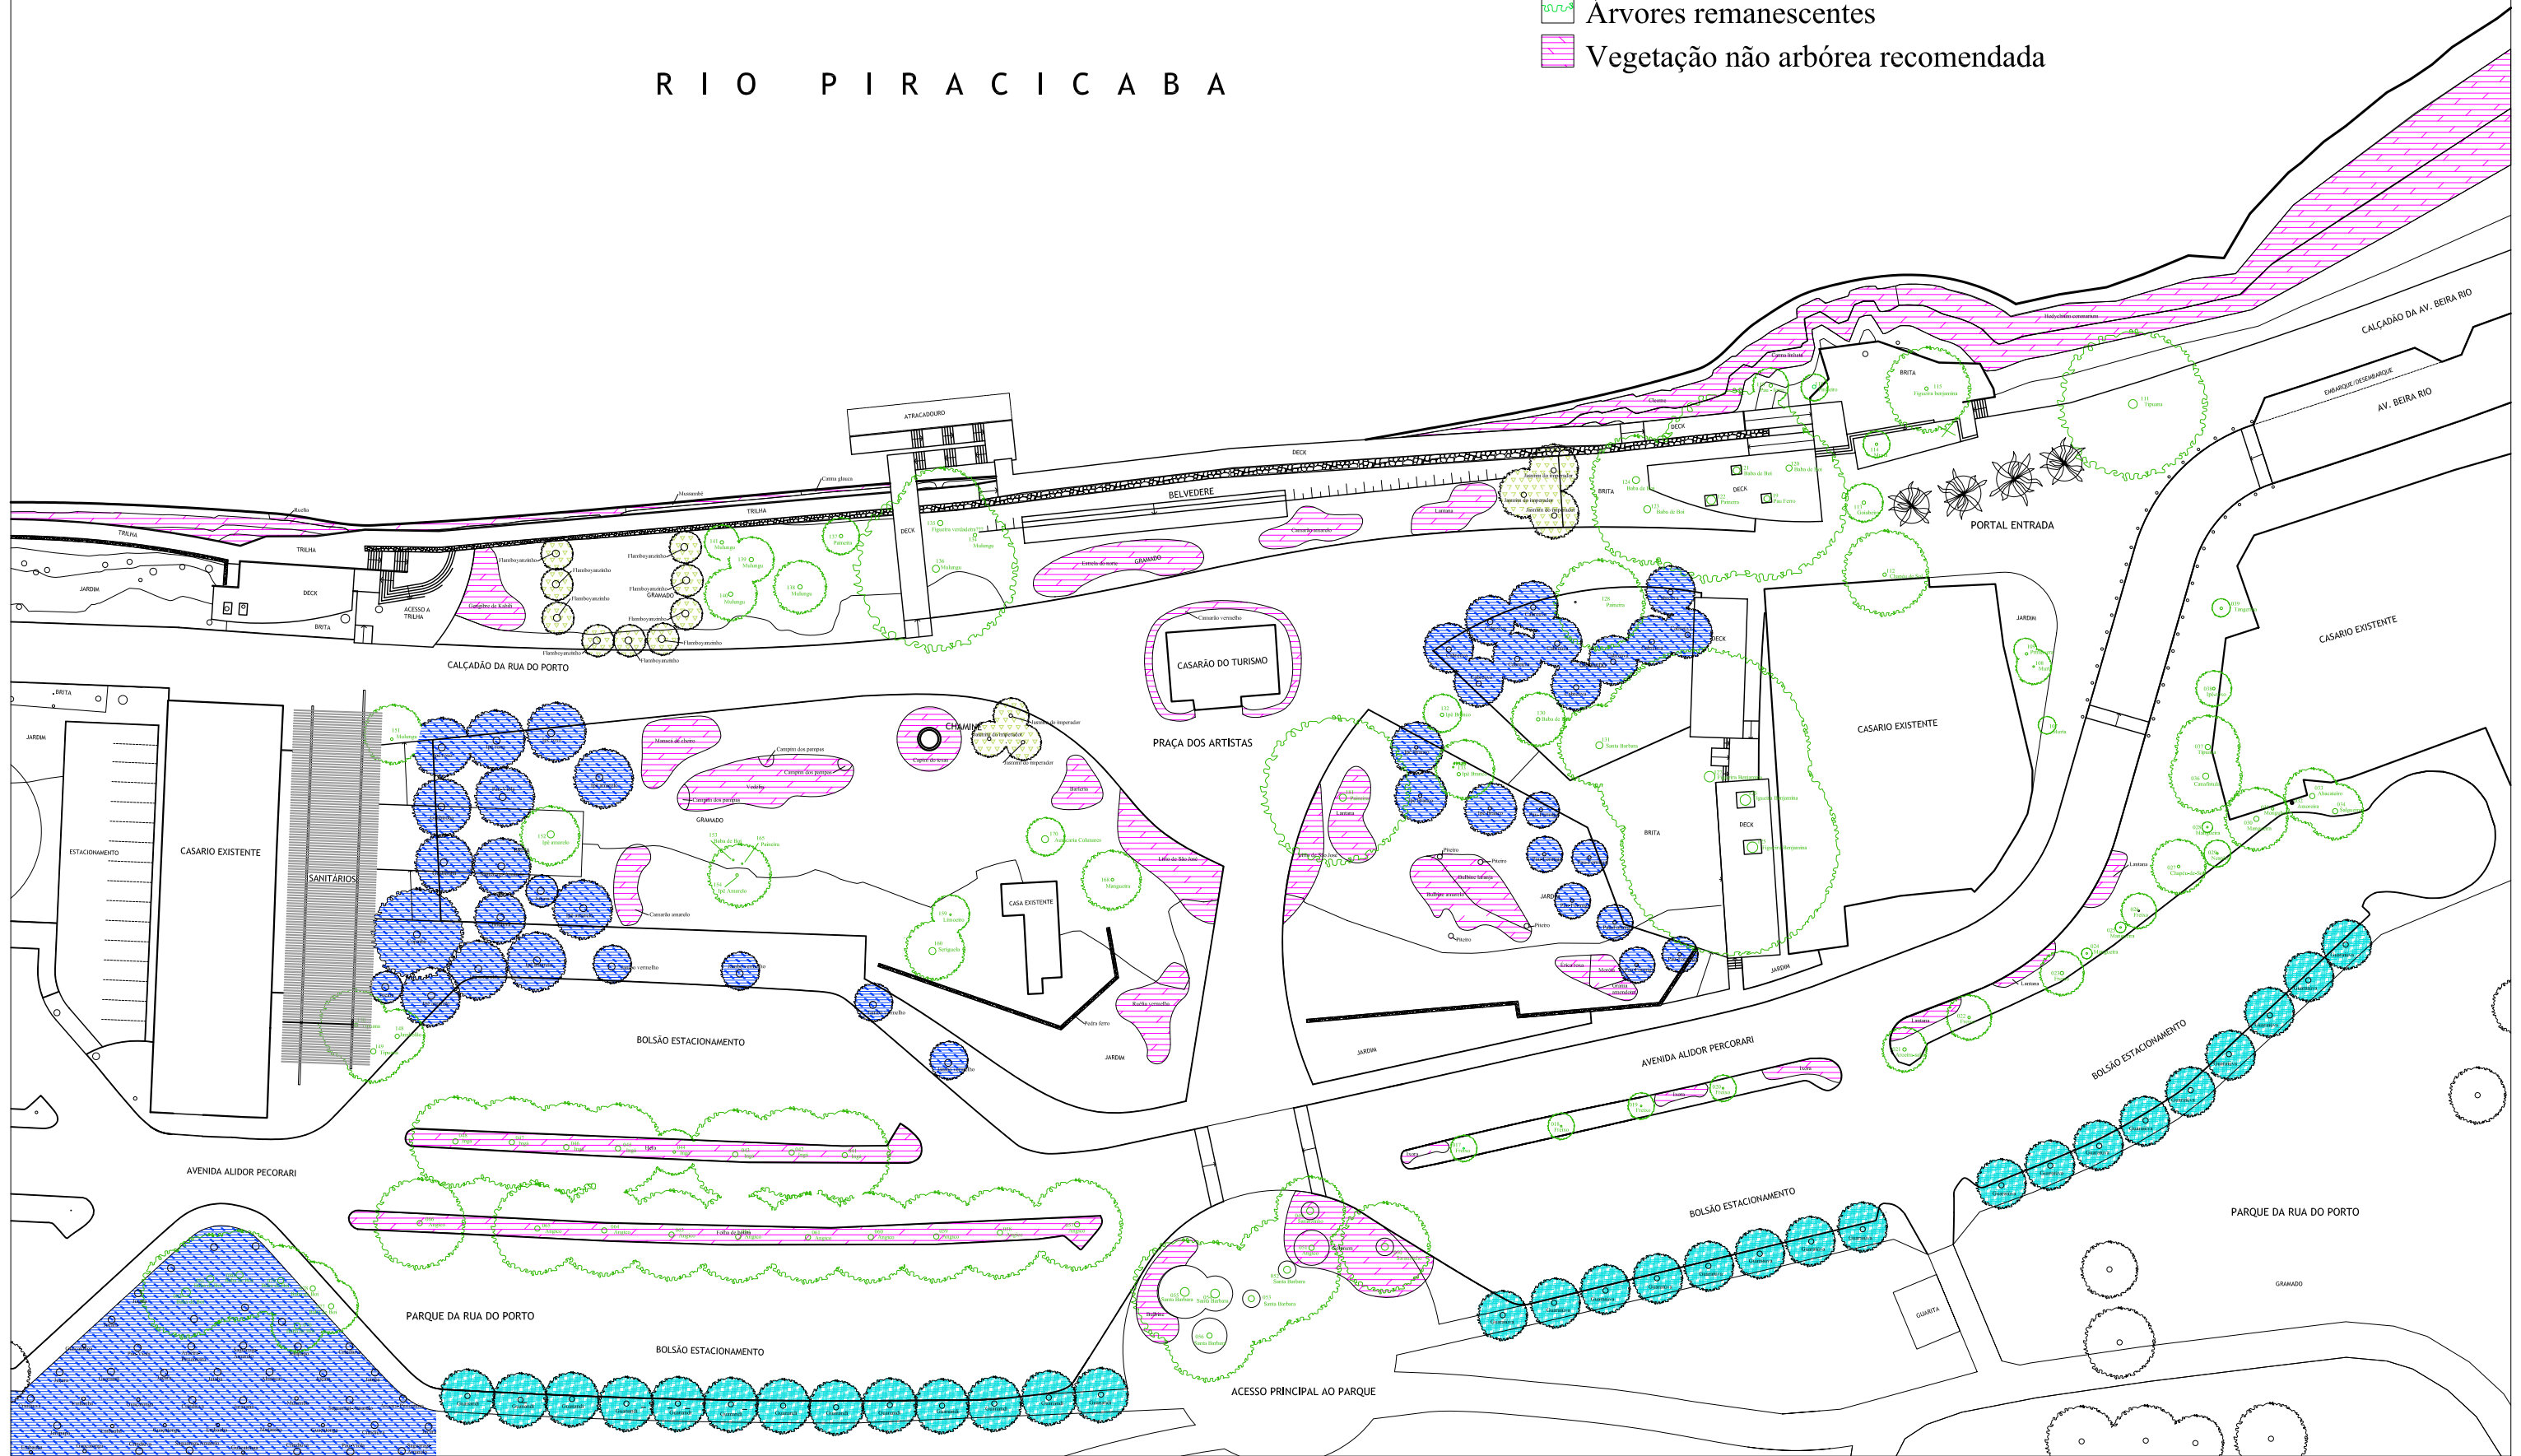

Censo Rua do Porto - Mapa 1/4

Vegetação Recomendada

Legenda:

- Árvores recomendadas para composição de agrupamentos paisagísticos
- Árvores recomendadas para corredores ecológicos
- Árvores recomendadas para estacionamentos
- Árvores remanescentes
- Vegetação não arbórea recomendada

R I O P I R A C I C A B A

Censo Rua do Porto - Mapa 2/4

Vegetação Recomendada

Legenda:

-  Árvores recomendadas para composição de agrupamentos paisagísticos
-  Árvores recomendadas para estacionamentos
-  Árvores remanescentes
-  Árvores recomendadas para arborização urbana
-  Vegetação não arbórea recomendada

R I O P I R A C I C A B A

Censo Rua do Porto - Mapa 3/4

Vegetação Recomendada

Legenda:

-  Árvores recomendadas para composição de agrupamentos paisagísticos
-  Árvores recomendadas para estacionamentos
-  Árvores remanescentes
-  Árvores recomendadas para arborização urbana

R I O P I R A C I C A B A

Censo Rua do Porto - Mapa 4/4

Vegetação Recomendada

Legenda:

- Árvores recomendadas para composição de agrupamentos paisagísticos
- Árvores recomendadas para a trilha das sementes
- Árvores recomendadas para a trilha das frutíferas
- Árvores remanescentes
- Árvores recomendadas para arborização urbana
- Vegetação não arbórea recomendada